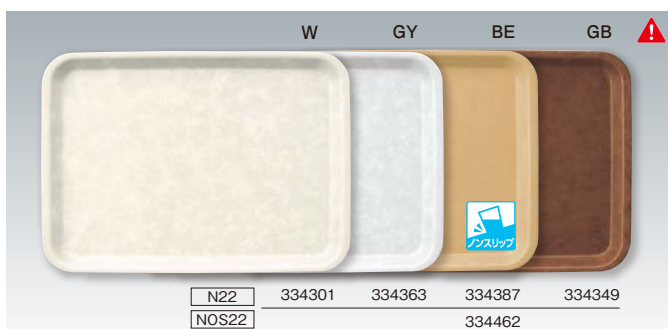

速乾! 実感! 短時間!

重ねても隙間ができる設計。通気性が良く、上下のトレー間の吸着を防ぐので、1枚ずつ取りやすく乾燥がスピーディです。

N22 43cm長角トレー 中
(1/25)432×310×h20mm ¥1,960
色：ホワイト (W)・グレー (GY)・ベージュ (BE)
ブラウン (GB)

NOS22 43cm長角NOSTレー 中
¥3,460
色：ベージュ (BE)

※ マークの製品のみ、ノンスリップ加工品として常備しています。その他の品目についてはご相談ください。