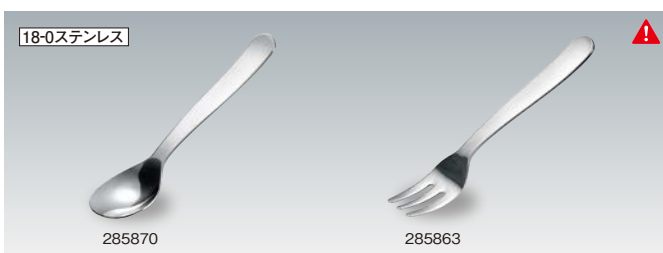

お子さまカトラリー・箸

285870

285863