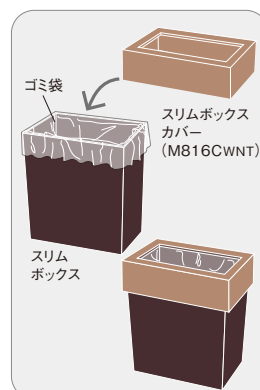

**M805BN** ハーフティッシュボックス ベース部 黒 [再生ABS]  
(5/30)148×139×h67mm ¥1,600

**M806BN** ティッシュボックス ベース部 黒 [再生ABS]  
(1/24)266×139×h66mm ¥2,300

カバー部を持って持ち上げてもベース部が抜け落ちません。

持ち運びやすいよう、ベース部とカバー部がはまる固定式。はずす時もワンタッチでメンテナンスも効率的です。(M805・M806)

**M816CWNT** スリムボックスカバー  
ウォールナット [木製]  
(1/7)295×158×h80mm ¥4,200

壁沿いやデスクの足元、隙間にも置きやすいスリムタイプ。ゴミ袋を隠せるカバーもご用意。

**M815BN** トラッシュボックス  
(3/12)250×165×h260mm (8.9L) ¥3,800

セットしたゴミ袋を隠すトラッシュカバーを別売でご用意。

**M816BN** スリムボックス  
(2/12)280×142×h301mm (9.7L) ¥4,300