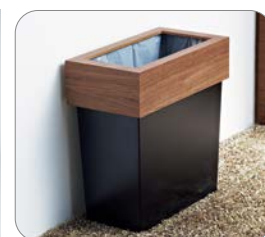

壁沿いやデスクの足元、隙間にも置きやすいスリムタイプ。ゴミ袋を隠せるカバーもご用意。