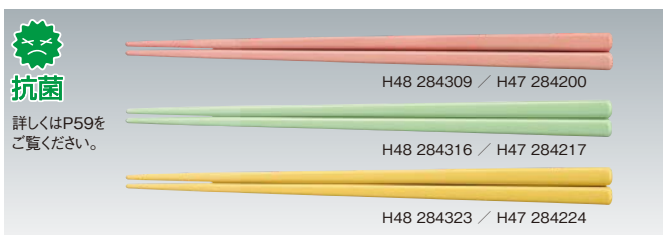

## お子さまカトラリー・箸

285870

285863

**H357slv** スモールスプーン ST  
(12/360)135mm  
¥200 色:シルバー

**H356slv** スモールフォーク ST  
(12/360)136mm  
¥200 色:シルバー

抗菌  
詳しくはP59を  
ご覧ください。

H48 284309 / H47 284200

H48 284316 / H47 284217