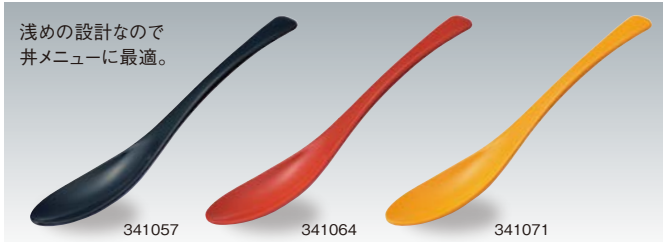

MFスプーン

浅めの設計なので
丼メニューに最適。

L8 スマートスプーン
<50/600>192mm ¥130
色:黒(B)・朱(R)・うこん(UKN)