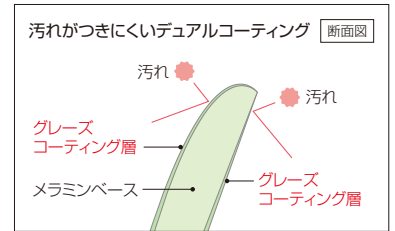

Table Goods

角皿・丸皿・楕円皿

スタイリッシュな食器が、ひと味違う食のシーンを作ります。

- サイズ、形状、色…。ホテルのイメージや内装に合わせて豊富な製品が選べます。
- 朝食に、ランチに、そしてビュッフェの取り皿にも、様々なシーンで活躍します。
- 一部の製品は、食器としてだけでなく、客室・水回りのアメニティとしても使えます。

DUAL

白素地でも汚れが付きにくい
デュアルコーティング製品

一部の製品には、食器の内外両面を堅牢なグレースコーティング層でおおう「デュアルコーティング」を採用。陶器のような艶やかさを持ち、ハードな業務使用でもキズが付きにくく、白素地の食器で気になる食品汚れも防ぎます。

プレートに小鉢を組み合わせて、フレキシブルな使い方も。

● 使用製品 / 24cm角プレート (E191Y)・丸小鉢小 (G970GD)・丸小鉢小 (G97GND)・デザートフォーク (H372Y)