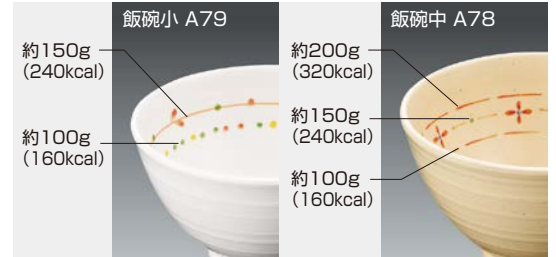

## 飯碗・汁椀

目安線入りのご飯茶碗でヘルシーメニューをアピール。

**A79HOP 飯碗 小**  
〈10/100〉112×h62mm(310ml) ¥970  
柄：フープDC

**A78BKN 飯碗 中**  
〈10/100〉122×h70mm(410ml) ¥1,100  
柄：紅小花DC

ラインに沿って平らにふんわりしよう場合の目安で、炊きあがりや盛り付けにより誤差が生じます。

**A134LBN 11.5cmラウンドボール**  
〈10/100〉114×h58mm(300ml) ¥910  
色：ライトブラウンDC