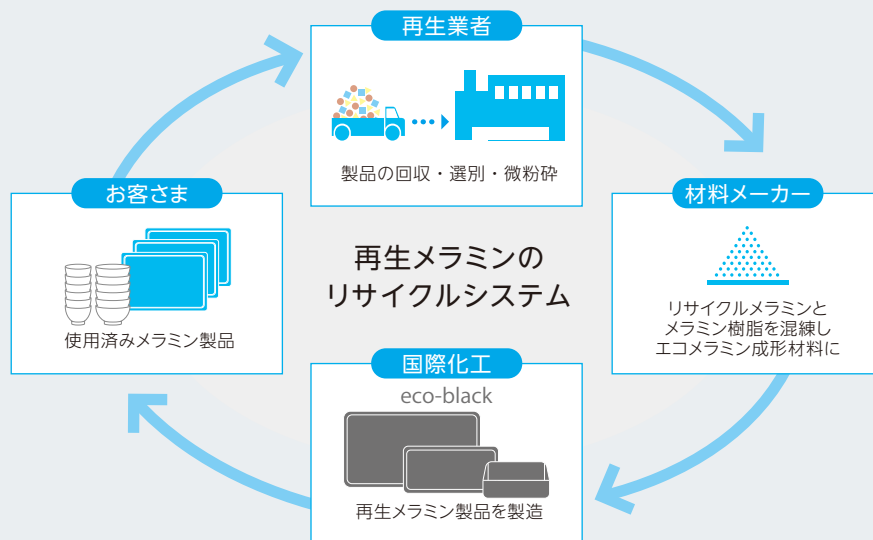

国際化工では、海洋プラスチック問題の解決に向け環境省
が進める「プラスチックスマート」キャンペーンに「メラミン
製品のリサイクルシステム」を登録。
再生メラミンの活用を通じ、自然と共生する持続可能な社会
の実現に向け、取り組んでいます。