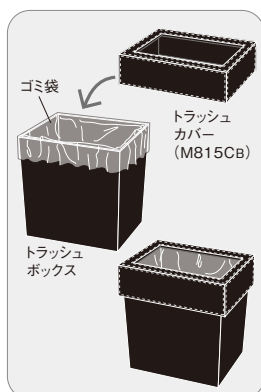

カバー部を持って持ち上げてもベース部が抜け落ちません。

持ち運びやすいよう、ベース部とカバー部がはまる固定式。はずす時もワンタッチでメンテナンスも効率的です。(M805・M806)

★70 536231  
**M813EB** ダストボックス 中子 [再生ABS]  
(1/20)113×113×h131mm (880ml) ¥2,160

セットしたゴミ袋をアウターカバーで隠すおしゃれなゴミ箱です。

▲湿気、水気の多い場所での使用、水洗いはしないでください。製品ごとに風合いが異なります。

M815専用 536453  
**M815CB** トラッシュカバー 黒 [合成皮革]  
(1/24)264×179×h80mm ¥3,900  
合皮製品のため、サイズは±2mmの誤差がです。

ゴミ袋の縁をさりげなく隠す小さな気配り。それも大切なお客さまをお迎えするため。

M816専用 536552  
**M816CWNT** スリムボックスカバー  
ウォールナット [木製]  
(1/7)295×158×h80mm ¥4,200

壁沿いやデスクの足元、隙間にも置きやすいスリムタイプ。ゴミ袋を隠せるカバーもご用意。

★再生メラミンを使用していますが、エコマーク認定製品ではありません。 536415  
**M815EB** トラッシュボックス  
(3/12)250×165×h260mm (8.9L) ¥3,800

セットしたゴミ袋を隠すトラッシュカバーを別売でご用意。

★再生メラミンを使用していますが、エコマーク認定製品ではありません。 536514  
**M816EB** スリムボックス  
(2/12)280×142×h301mm (9.7L) ¥4,300