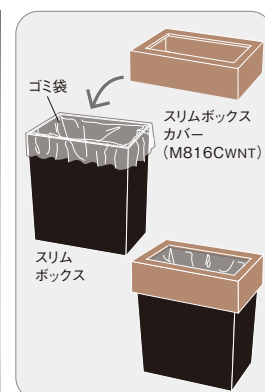

カバー部を持って持ち上げてもベース部が抜け落ちません。

持ち運びやすいよう、ベース部とカバー部がはまる固定式。はずす時もワンタッチでメンテナンスも効率的です。(M805・M806)

★70 536231  
**M813EB** ダストボックス 中子 [再生ABS]  
(1/20)113×113×h131mm (880ml) ¥2,160

セットしたゴミ袋をアウターカバーで隠すおしゃれなゴミ箱です。

▲湿気、水気の多い場所での使用、水洗いはしないでください。製品ごとに風合いが異なります。

M815専用 536453  
**M815CB** トラッシュカバー 黒 [合成皮革]  
(1/24)264×179×h80mm ¥3,900  
合皮製品のため、サイズは±2mmの誤差がです。

ゴミ袋の縁をさりげなく隠す小さな気配り。それも大切なお客さまをお迎えするため。

M816専用 536552  
**M816CWNT** スリムボックスカバー  
ウォールナット [木製]  
(1/7)295×158×h80mm ¥4,200

壁沿いやデスクの足元、隙間にも置きやすいスリムタイプ。ゴミ袋を隠せるカバーもご用意。

★再生メラミンを使用していますが、エコマーク認定製品ではありません。 536415  
**M815EB** トラッシュボックス  
(3/12)250×165×h260mm (8.9L) ¥3,800

セットしたゴミ袋を隠すトラッシュカバーを別売でご用意。

★再生メラミンを使用していますが、エコマーク認定製品ではありません。 536514  
**M816EB** スリムボックス  
(2/12)280×142×h301mm (9.7L) ¥4,300

セットしたゴミ袋を隠すスリムボックスカバーを別売でご用意。

オレンジ色品番は価格体系が異なります。巻末を参照ください。

マット仕上げの純白が醸し出す、ワンランク上の清潔感。

white  
ホワイト(IW/W)

535005

**M801iw** トレー 小  
(10/80)218×108×h17mm ¥700

537108

**M822iw** 長角トレー  
(5/50)300×108×h18mm ¥950