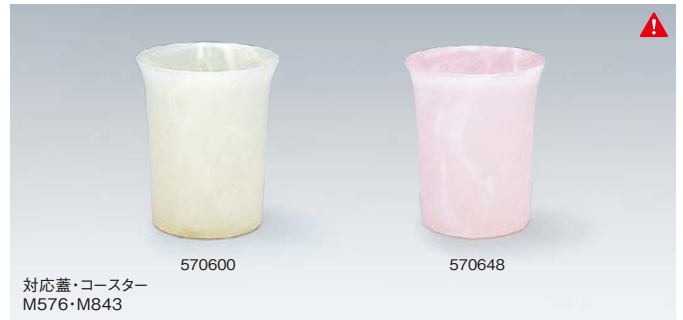

**M651iwC** タンブラー

〈10/100〉77×h90mm (220ml) ¥520  
色: ホワイトC

570808  
570815  
対応蓋・コースター  
C74・M842

**M741** ミスティタンブラー 小

〈10/80〉72×h90mm (190ml) ¥600  
色: ナチュラル(NL)・ピンク(PK)

570600  
570648  
対応蓋・コースター  
M576・M843