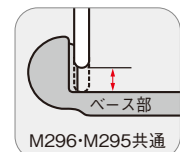

433608

**M296iw** ティッシュボックス (浅型)  
(2/20) 285×155×h69mm ¥2,560

443607

**M295iw** ハーフティッシュボックス  
(5/30) 163×153×h71mm ¥1,800

M296-M295共通

市販ティッシュケースの異なる高さ (54mm~62mm) に対応できます。ベース部は、復元性に優れ、匂いや色うつりのない最高級エラストマー樹脂製。長期使用にもベース部が変形して、はずれやすくなることはありません。