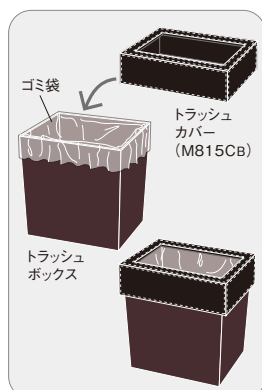

対応蓋・コースター M576・M843 538426

**M838BN** 8オンスタンブラー [PCT]  
(10/100)79×h86mm (220ml) ¥700

直径79mmまでのタンブラーに使えます。 538815

**M843BN** スタンキャップ 大  
(20/300)88×h11mm (内寸80) ¥230

⚠ PCTはリモネン(柑橘類の皮汁)に膨潤されますので、付着したときは速やかに洗浄してください。

**M805BN** ハーフティッシュボックス ベース部 黒 [再生ABS]  
(5/30)148×139×h67mm ¥1,600

**M806BN** ティッシュボックス ベース部 黒 [再生ABS]  
(1/24)266×139×h66mm ¥2,300

カバー部を持って持ち上げてもベース部が抜け落ちません。

持ち運びやすいよう、ベース部とカバー部がはまる固定式。はずす時もワンタッチでメンテナンスも効率的です。(M805・M806)

M815専用 536453

**M815Cb** トラッシュカバー 黒 [合成皮革]  
(1/24)264×179×h80mm ¥3,900  
合皮製品のため、サイズは±2mmの誤差がです。

⚠ 合成皮革、木製品は湿気、水気の多い場所での使用、水洗いはしないでください。製品ごとに風合いが異なります。

ゴミ袋の縁をさりげなく隠す小さな気配り。それも大切なお客さまをお迎えするため。

M816専用 536552

**M816CWNT** スリムボックスカバー  
ウォールナット [木製]  
(1/7)295×158×h80mm ¥4,200

壁沿いやデスクの足元、隙間にも置きやすいスリムタイプ。ゴミ袋を隠せるカバーもご用意。

**M815BN** トラッシュボックス  
(3/12)250×165×h260mm (8.9L) ¥3,800

セットしたゴミ袋を隠すトラッシュカバーを別売でご用意。

**M816BN** スリムボックス  
(2/12)280×142×h301mm (9.7L) ¥4,300