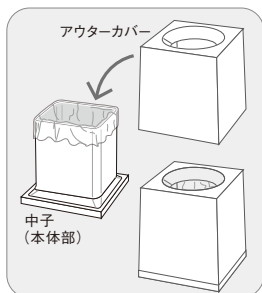

535500

**M806IW** ティッシュボックス ベース部白[ABS]  
(1/24)266×139×h66mm ¥2,300

カバー部を持って持ち上げても  
ベース部が抜け落ちません。

持ち運びやすいよう、ベース部と  
カバー部がはまる固定式。はずす  
時もワンタッチでメンテナンスも  
効率的です。(M805・M806)

536200

**M813IW** ダストボックス 中子[ABS]  
(1/20)113×113×h131mm(880ml) ¥2,160