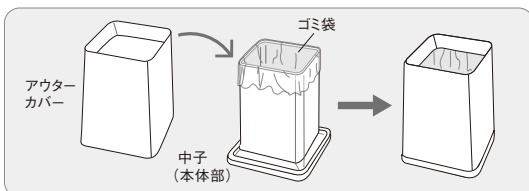

M713Siw ダストボックス蓋付 中子 ABS
(1/24)120×120×h181mm(1.1L) ¥2,620

セットしたゴミ袋をアウターカバーで隠すおしゃれなゴミ箱です。