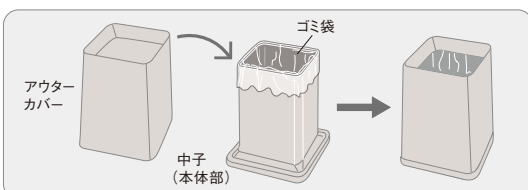

環境にやさしい製品です。  
液剤をムース状の泡にして出せるので、使用量が減らせ、省資源、経費節減に役立ちます。

ムースディスペンサーの特長

- 洗剤がムース状の泡で出てくるので、泡立てる手間がいりません。
- 液体洗剤を薄めて使えるので経済的です。
- 希釈時の目安が分かりやすいよう、内ボトルは目盛り付きで中身が見えるポリエチレン製です。
- 外カバーは、高級感のある丈夫なメラミン樹脂製です。
- インテリア、置き場所を選ばない、シンプルでスマートなデザインです。

**M713Ssmg** ダストボックス蓋付 中子 **ABS**  
(1/24)120×120×h181mm(1.1L) ¥2,620

セットしたゴミ袋をアウターカバーで隠すおしゃれなゴミ箱です。

サニタリーには蓋あり、卓上用には蓋なしで使い分けられます。  
**M713smg** ダストボックス(蓋なし) 中子 **ABS**  
572116  
(1/24)120×120×h167mm(1.1L) ¥2,290