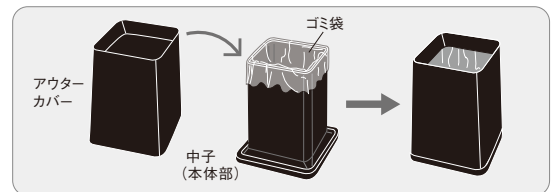

**M705SMB** ハーフティッシュボックス  
(5/30)157×147×h74mm ¥1,850

**M706SMB** ティッシュボックス  
(1/16)277×150×h75mm ¥2,900

**M713SSMB** ダストボックス蓋付 中子[再生ABS]  
(1/24)120×120×h181mm(1.1L) ¥2,620

サニタリーには蓋あり、卓上用には蓋なしで使い分けられます。

**M713SMB** ダストボックス(蓋なし) 中子[再生ABS]  
572062  
(1/24)120×120×h167mm(1.1L) ¥2,290

セットしたゴミ袋をアウターカバーで隠すおしゃれなゴミ箱です。

※スマートメラミンを使用していますが、エコマーク認定製品ではありません。

**M714SMB** トラッシュボックス 小  
(3/24)181×111×h201mm(2.8L) ¥2,300