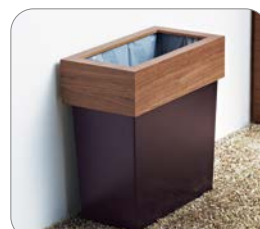

**M816CWNT** スリムボックスカバー  
ウォールナット [木製]  
(1/7)295×158×h80mm ¥4,200

壁沿いやデスクの足元、隙間にも置きやすいスリムタイプ。ゴミ袋を隠せるカバーもご用意。

**M815BN** トラッシュボックス  
(3/12)250×165×h260mm (8.9L) ¥3,800

セットしたゴミ袋を隠すトラッシュカバーを別売でご用意。

**M816BN** スリムボックス  
(2/12)280×142×h301mm (9.7L) ¥4,300