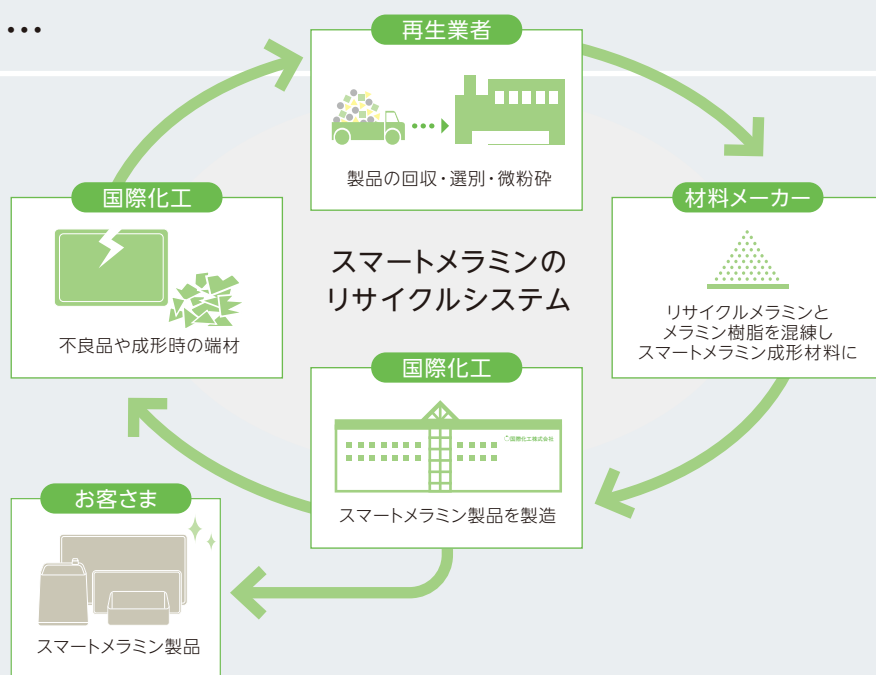

国際化工では、海洋プラスチック問題の解決に向け環境省が進める「プラスチックスマート」キャンペーンに「メラミン製品製造時の不良品や端材のリサイクルシステム」を登録。再生メラミンの活用を通じ、自然と共生する持続可能な社会の実現に向け、取り組んでいます。