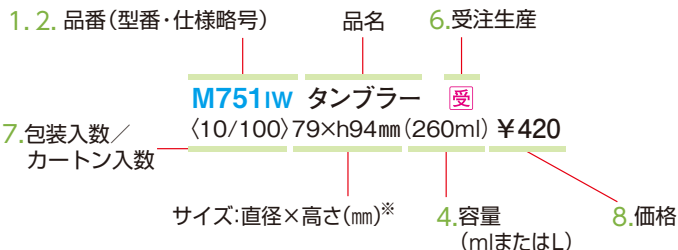

## カタログの見方

製品の品名等表示項目は下記の例の通りです。

※角型、楕円形などの製品の場合、サイズ:よこ×たて×高さ(mm)となり、柄付製品の場合、サイズ:最大幅×直径×高さ(mm)となります。

- 1 型番の後ろの略号は、シリーズ(仕様)名を表します。品番・色は、すべて青色または、オレンジ色の略号で表しています。ご注文の際は、青色文字または、オレンジ色文字だけでも、お受けできます。
- 2 オレンジ色品番は特別製品につき、掛率が異なったり、お断りなく価格変更することがあります。詳しくはお問い合わせください。
- 3 材質には、特に表示のあるものを除いてはメラミン樹脂を使用しています。
- 4 容量は家庭用品品質表示法に基づく表示(満杯)で、実使用時は85%程度です。
- 5 製品写真内の数字は JANコードを示します。メーカーコードは4960784(共通)です。
- 6 (受)表示品は、ロット単位の受注生産品目です。
- 7 ご発注は、必ず包装入数単位でお願いいたします。
- 8 表示価格は消費税抜きの価格です。消費税は別途申し受けます。