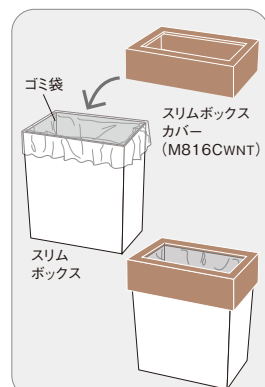

セットしたゴミ袋をアウターカバーで  
隠すおしゃれなゴミ箱です。

▲湿気、水気の多い場所での使用、水洗いはしないでください。  
製品ごとに風合いが異なります。

M815専用

536453

**M815Cb** トラッシュカバー 黒 [合成皮革]  
(1/24)264×179×h80mm ¥3,900  
合皮製品のため、サイズは±2mmの誤差がです。

ゴミ袋の縁をさりげなく隠す小さな  
気配り。それも大切なお客さまを  
お迎えするため。

M816専用

536552

**M816CwNT** スリムボックスカバー  
ウォールナット [木製]  
(1/7)295×158×h80mm ¥4,200

壁沿いやデスクの足元、隙間にも  
置きやすいスリムタイプ。ゴミ袋を  
隠せるカバーもご用意。

536408

**M815IW** トラッシュボックス  
(3/12) 250×165×h260mm(8.9L) ¥3,800

セットしたゴミ袋を隠すトラッシュ  
カバーを別売でご用意。

536507

**M816IW** スリムボックス  
(2/12)280×142×h301mm(9.7L) ¥4,300

セットしたゴミ袋を隠すスリムボックス  
カバーを別売でご用意。

オレンジ色品番は価格体系が異なります。巻末を参照ください。

洋室にも和室にもマッチ。落ち着いたブラウンの温もり感。

**brown**

ブラウン(BN)

535029