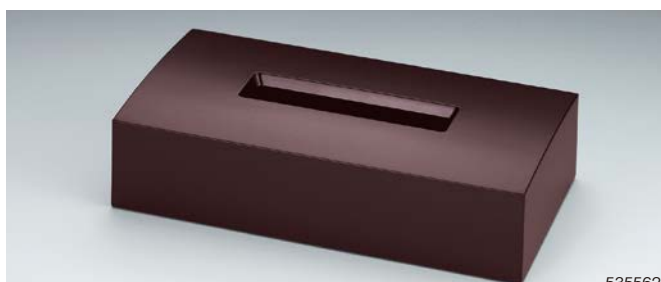

**M805BN** ハーフティッシュボックス ベース部 黒 [再生ABS]  
(5/30)148×139×h67mm ¥1,600

**M806BN** ティッシュボックス ベース部 黒 [再生ABS]  
(1/24)266×139×h66mm ¥2,300

カバー部を持って持ち上げてもベース部が抜け落ちません。

持ち運びやすいよう、ベース部とカバー部がはまる固定式。はずす時もワンタッチでメンテナンスも効率的です。(M805・M806)