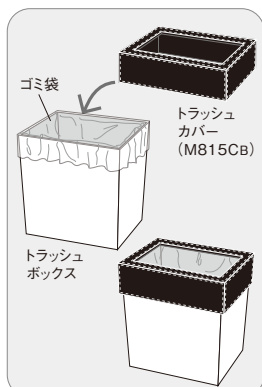

セットしたゴミ袋をアウターカバーで  
隠すおしゃれなゴミ箱です。

▲湿気、水気の多い場所での使用、水洗いはしないでください。  
製品ごとに風合いが異なります。

M815専用

536453

**M815Cb** トラッシュカバー 黒 [合成皮革]  
(1/24)264×179×h80mm ¥3,900  
合皮製品のため、サイズは±2mmの誤差がです。

ゴミ袋の縁をさりげなく隠す小さな  
気配り。それも大切なお客さまを  
お迎えするため。

M816専用

536552

**M816CwNT** スリムボックスカバー  
ウォールナット [木製]  
(1/7)295×158×h80mm ¥4,200

壁沿いやデスクの足元、隙間にも  
置きやすいスリムタイプ。ゴミ袋を  
隠せるカバーもご用意。

536408

**M815IW** トラッシュボックス  
(3/12) 250×165×h260mm(8.9L) ¥3,800

セットしたゴミ袋を隠すトラッシュ  
カバーを別売でご用意。

536507

**M816IW** スリムボックス  
(2/12)280×142×h301mm(9.7L) ¥4,300

セットしたゴミ袋を隠すスリムボックス  
カバーを別売でご用意。

オレンジ色品番は価格体系が異なります。巻末を参照ください。

洋室にも和室にもマッチ。落ち着いたブラウンの温もり感。

**brown**

ブラウン(BN)

535029