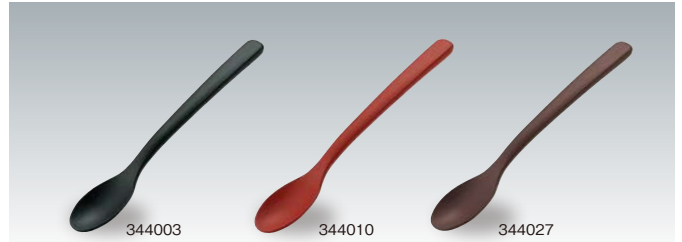

PBTスプーン

L21 丸スプーン 特小
<50/800>140mm ¥130
色:マット黒(MBK)・マット朱(MTR)・マット濃茶(MBN)